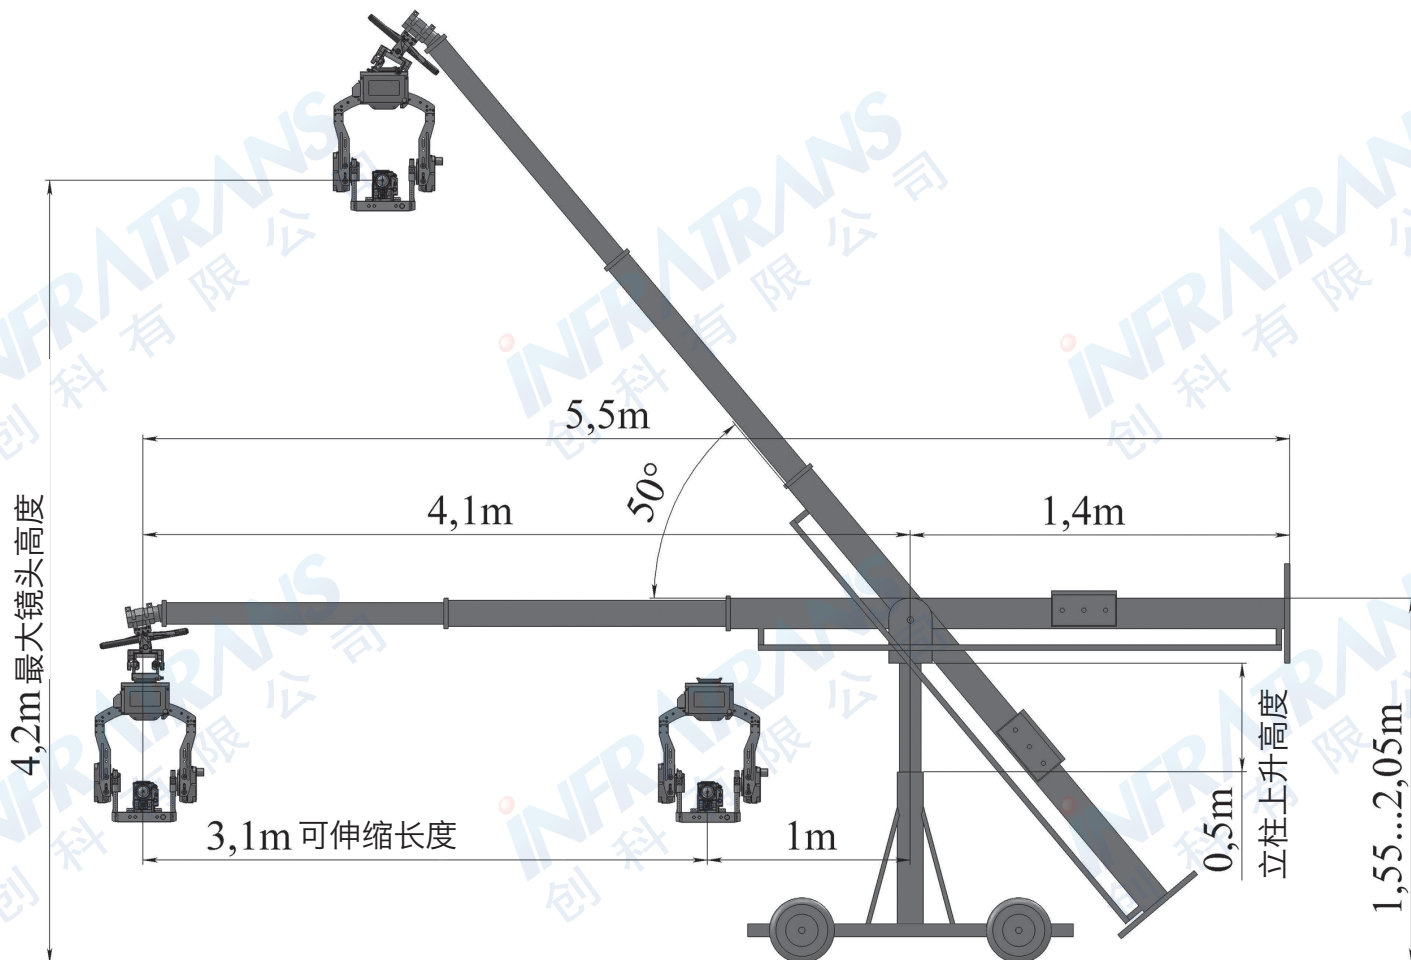

OperTec

SteelBoy 14

**INFRATRANS**  
创科有限公司

010-64802989 info@pds-cn.com  
www.itvc-cn.com 100124  
北京市朝阳区高碑店东区C5-1二层

亚洲区总代理：北京鑫时达影视科技有限公司

授权经销商：创科有限公司

## SteelBoy 14伸缩摇臂

SteelBoy是全新一代的伸缩摄影摇臂。重量轻，拆装简便，各种场地大小均可使用。

## 特点:

- ▶ 组装快速
- ▶ 紧凑轻量
- ▶ 调平和校准快速有效

| 描述       | SteelBoy 14                | SteelBoy 14 S              |
|----------|----------------------------|----------------------------|
| 最大镜头高度   | 4.2米/165.3英寸               | 4.2米/165.3英寸               |
| 最大伸缩长度   | 3.1米/122英寸                 | 3.1米/122英寸                 |
| 摄影系统最大荷载 | 50公斤/110.2磅                | 60公斤/132.3磅                |
| 最高速度     | 1.3米/秒<br>1.9米/秒 (根据要求可提供) | 1.3米/秒<br>1.9米/秒 (根据要求可提供) |